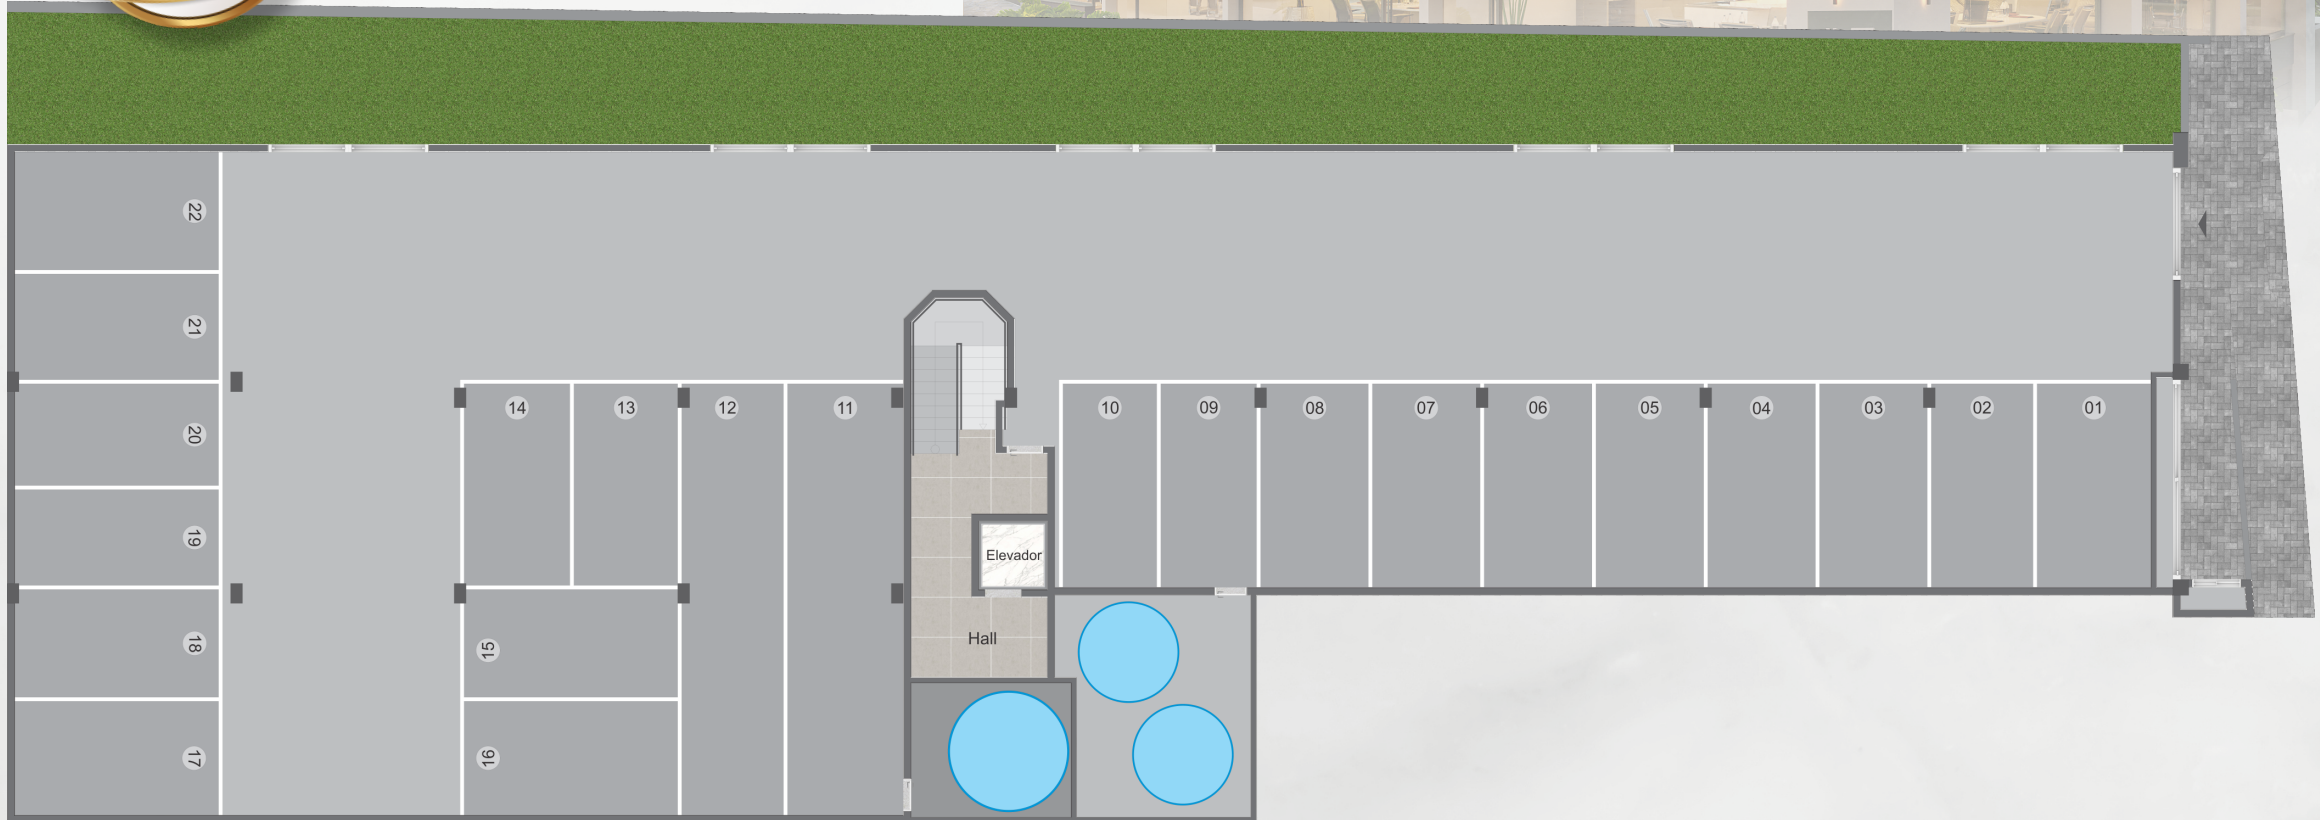

Garagem/ subsolo